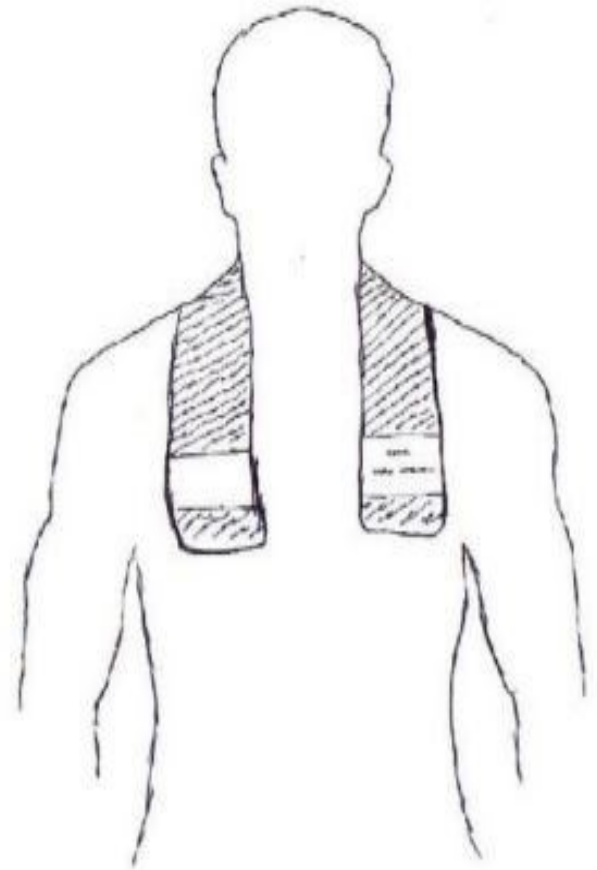

Ein speziellen Kühleffekt an heißen Tagen oder beim Sport bietet dieses trendige Kühltuch in verschiedenen Farben. Bei diesen Tüchern ist die Feuchtigkeitsaufnahme wesentlich höher als bei Baumwolle.

Pflegehinweise

- 60 Grad waschbar

Zinn Wember
Präsente die Erfreuen

FARO Hochwertiges Sporthandtuch mit Streifenvelour

Farbe:

Sporthandtuch

420g/m² 100% Baumwolle

00 – weiß

93 – grau

Pantone 429C

Zinn Wember
Präsente die Erfreuen

Faro Göt 170
Sporttuch

Größe (cm)
30 x 110

Preis / Stück
8,30€ inkl. Stickung

* zuzüglich MwSt und Versand